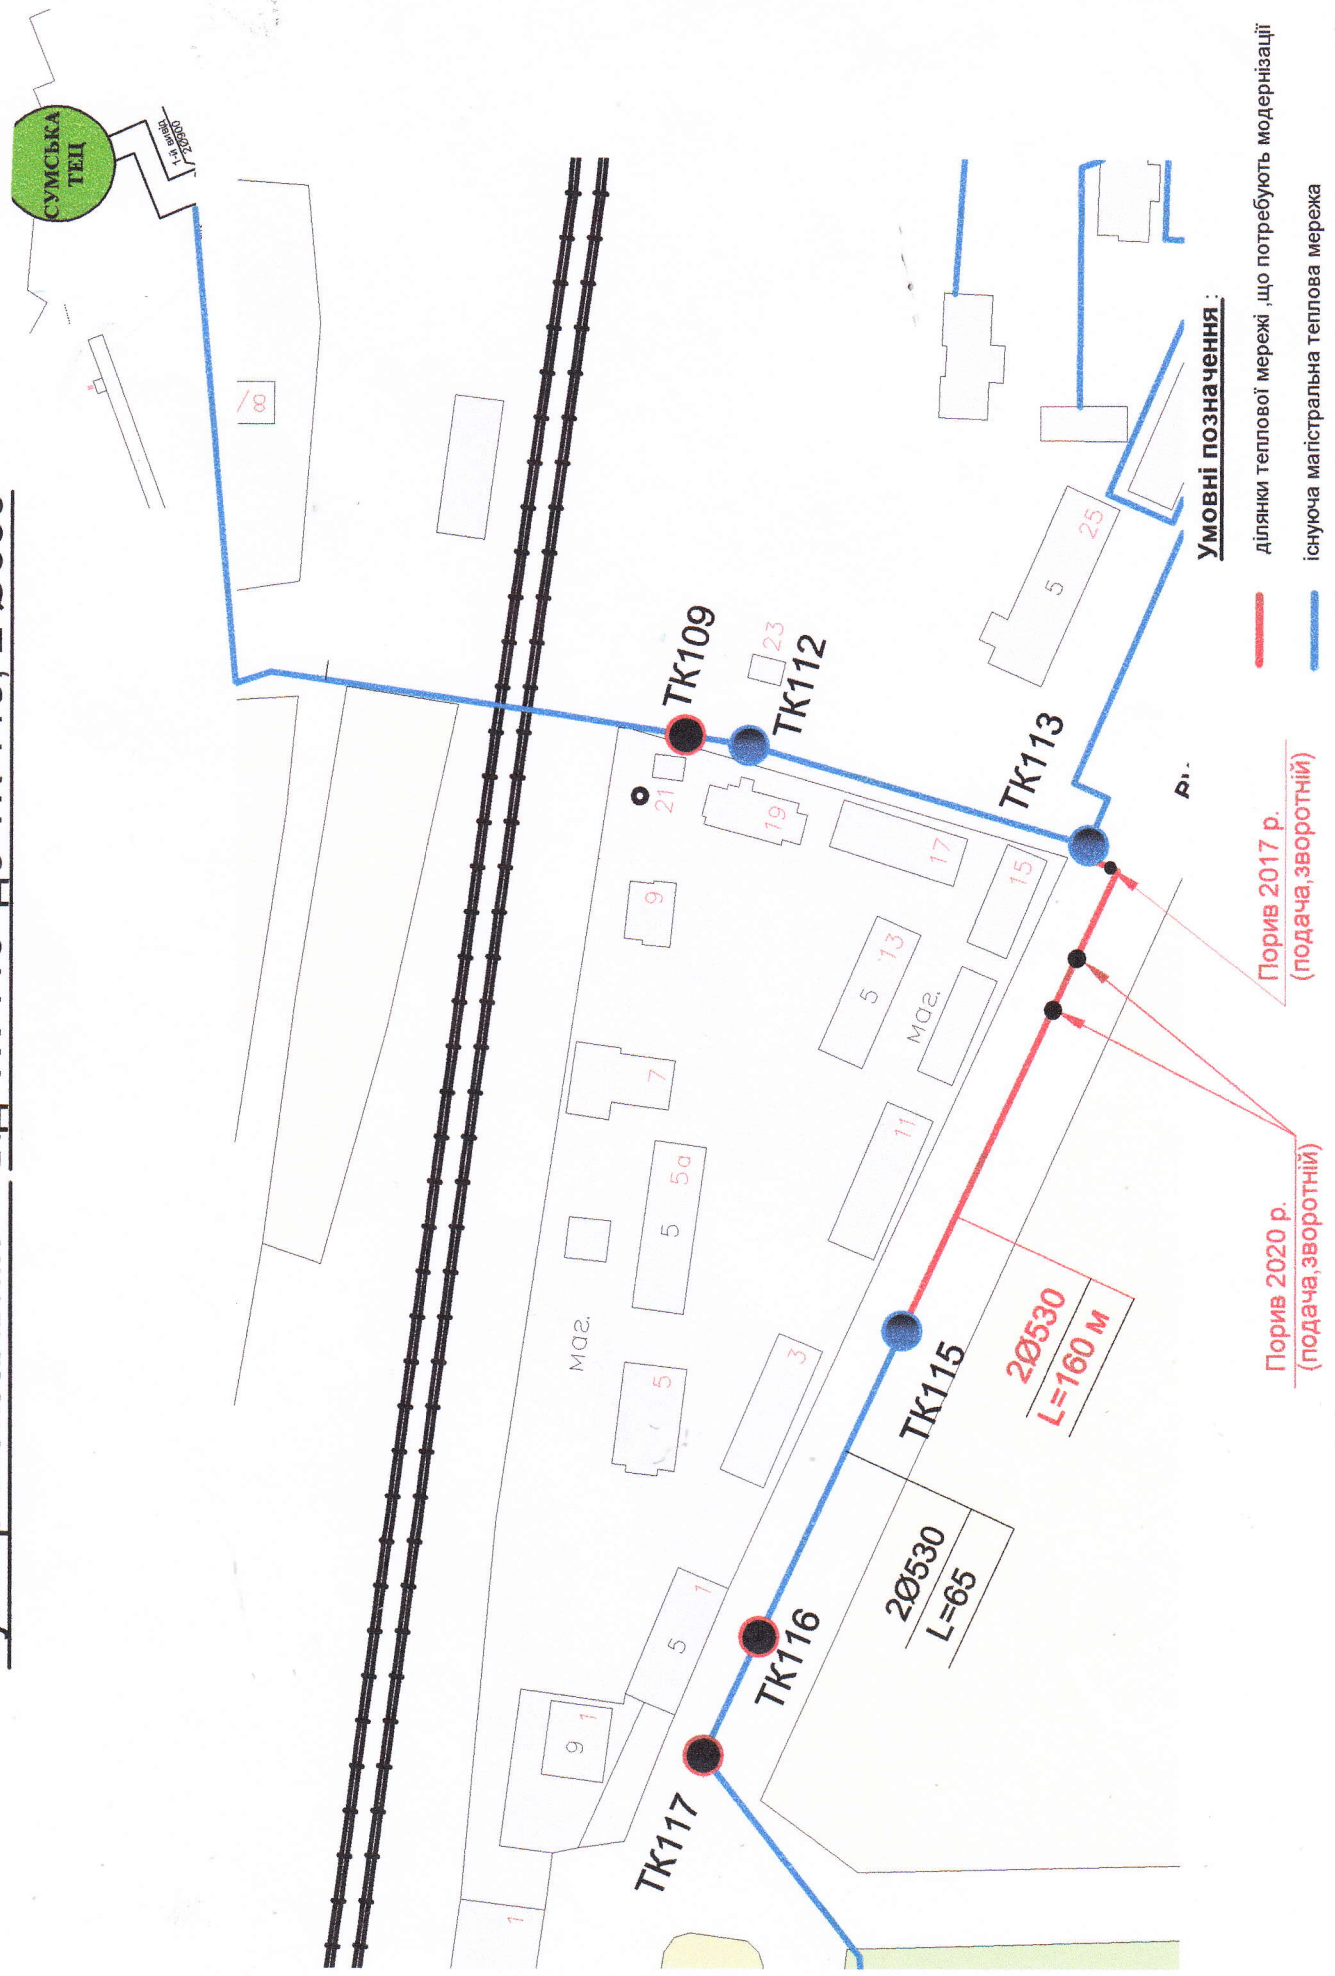

**Модернізація ділянки магістральної теплової мережі по
вул. Привокзальній від ТК 113 до ТК 115, 2 Ø530**

Виконавча схема ТК-113

Виконавча схема ТК-115