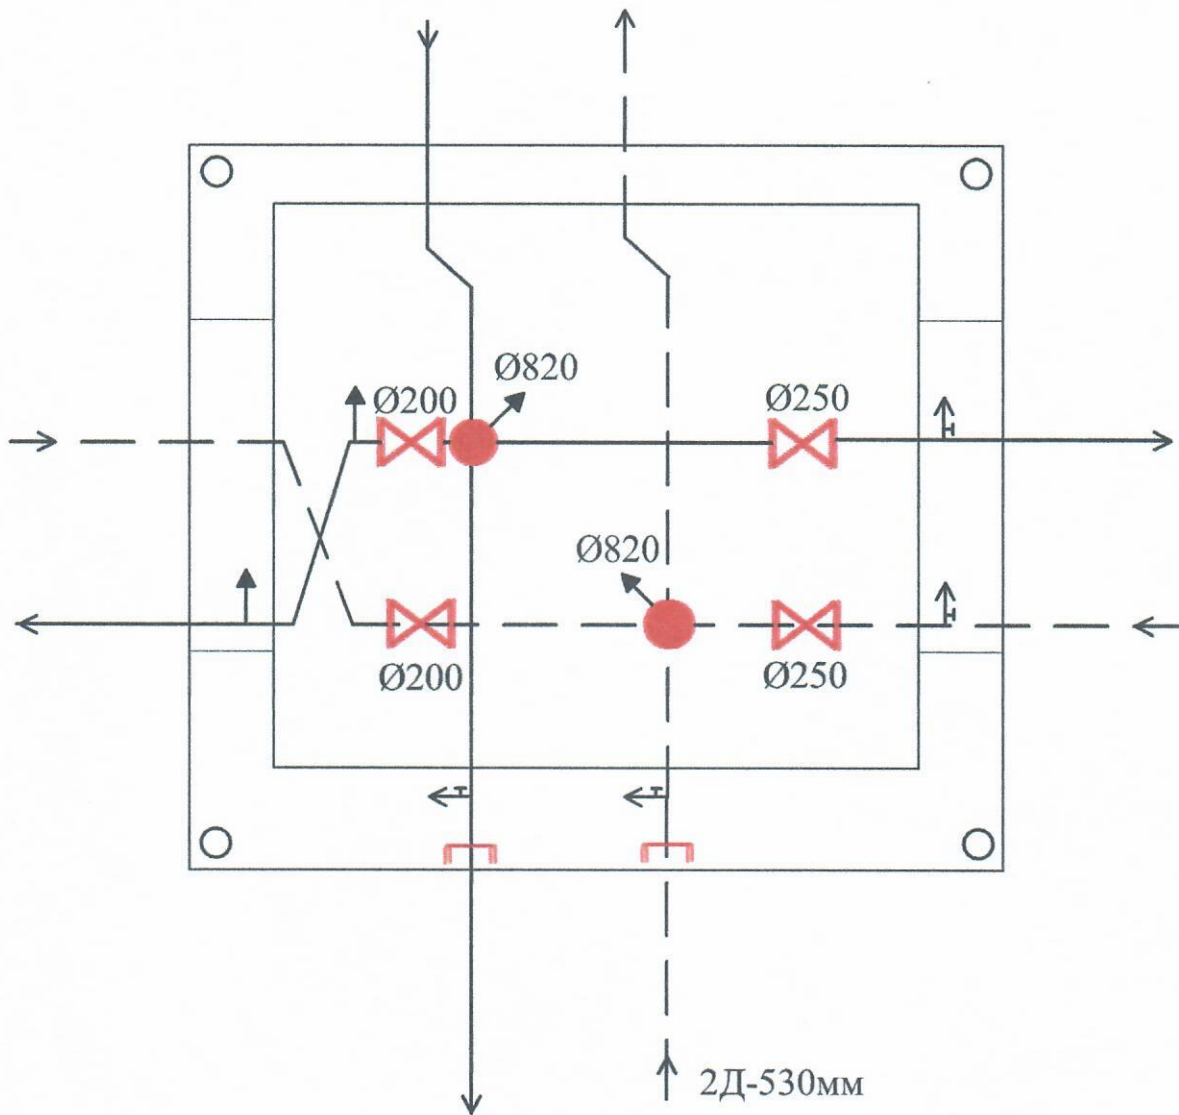

Модернізація теплової мережі по вул. Г. Кондратьєва від ТК-448 до ТК-449, 2d530мм

ТК-449

Розмір теплокамери:

Висота: 2100мм

Ширина: 3100мм

Довжина: 5100мм

Умовні позначення:

 - засувки d_y 150мм, d_y 100мм

 - сальн. комп. d_y 500мм

 - Н.О.

TK-448

Розмір теплокамери:

Висота: 2200мм

Ширина: 3500мм

Довжина: 4200мм

Умовні позначення:

✕ - засувки $\text{d}_{\text{у}}$ 250мм, $\text{d}_{\text{у}}$ 200мм

▭ - сальн. комп. $\text{d}_{\text{у}}$ 500мм

● - Н.О.