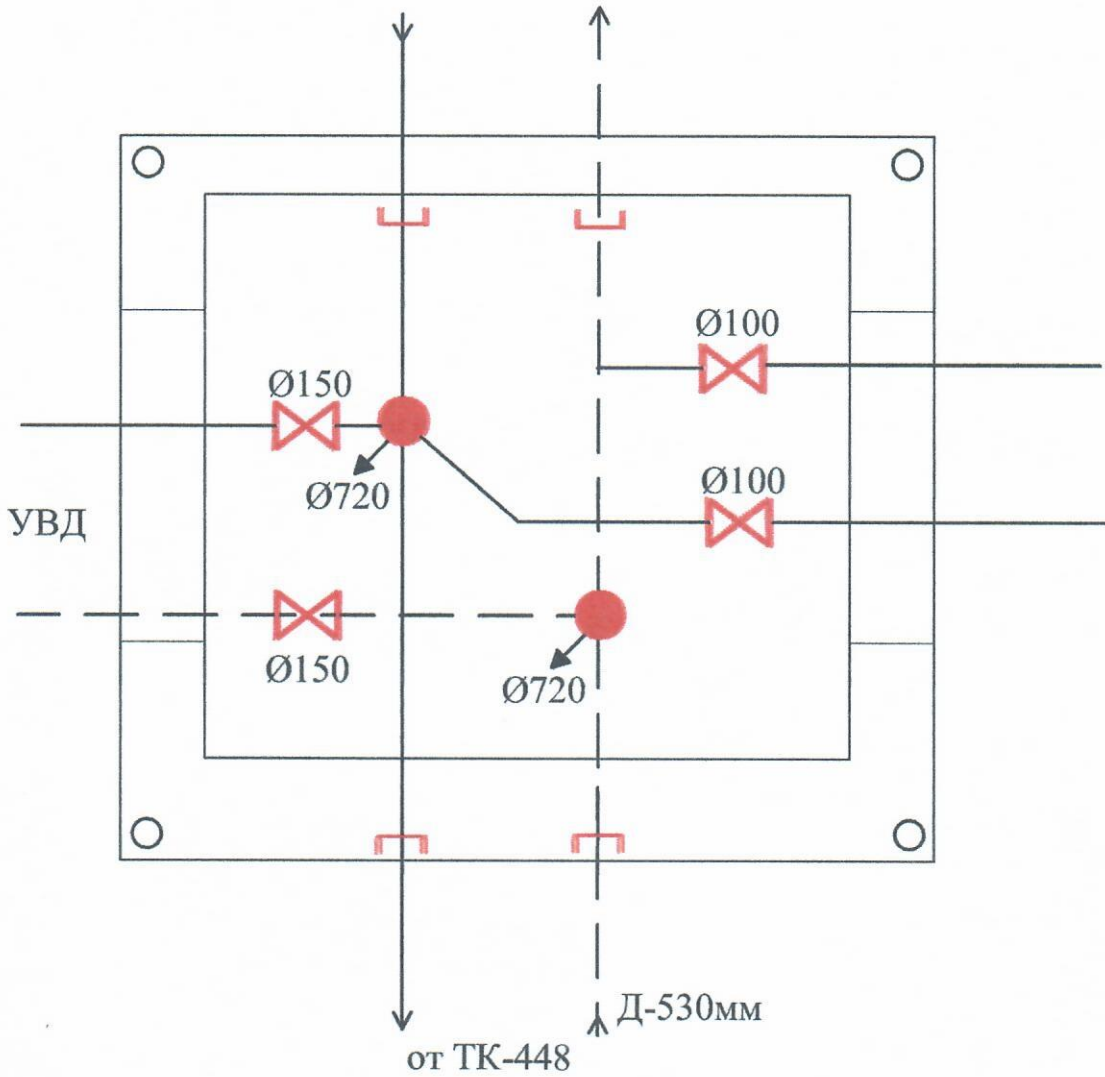

Модернізація теплової мережі по вул. Г. Кондратьєва від ТК-448 до ТК-449, 2d530мм

ТК-449

Розмір теплокамери:

Висота: 2100мм

Ширина: 3100мм

Довжина: 5100мм

Умовні позначення:

 - засувки d_y 150мм, d_y 100мм

 - сальн. комп. d_y 500мм

 - Н.О.

TK-448

Розмір теплокамери:

Висота: 2200мм

Ширина: 3500мм

Довжина: 4200мм

Умовні позначення:

✕ - засувки $\text{d}_{\text{у}}$ 250мм, $\text{d}_{\text{у}}$ 200мм

▭ - сальн. комп. $\text{d}_{\text{у}}$ 500мм

● - Н.О.