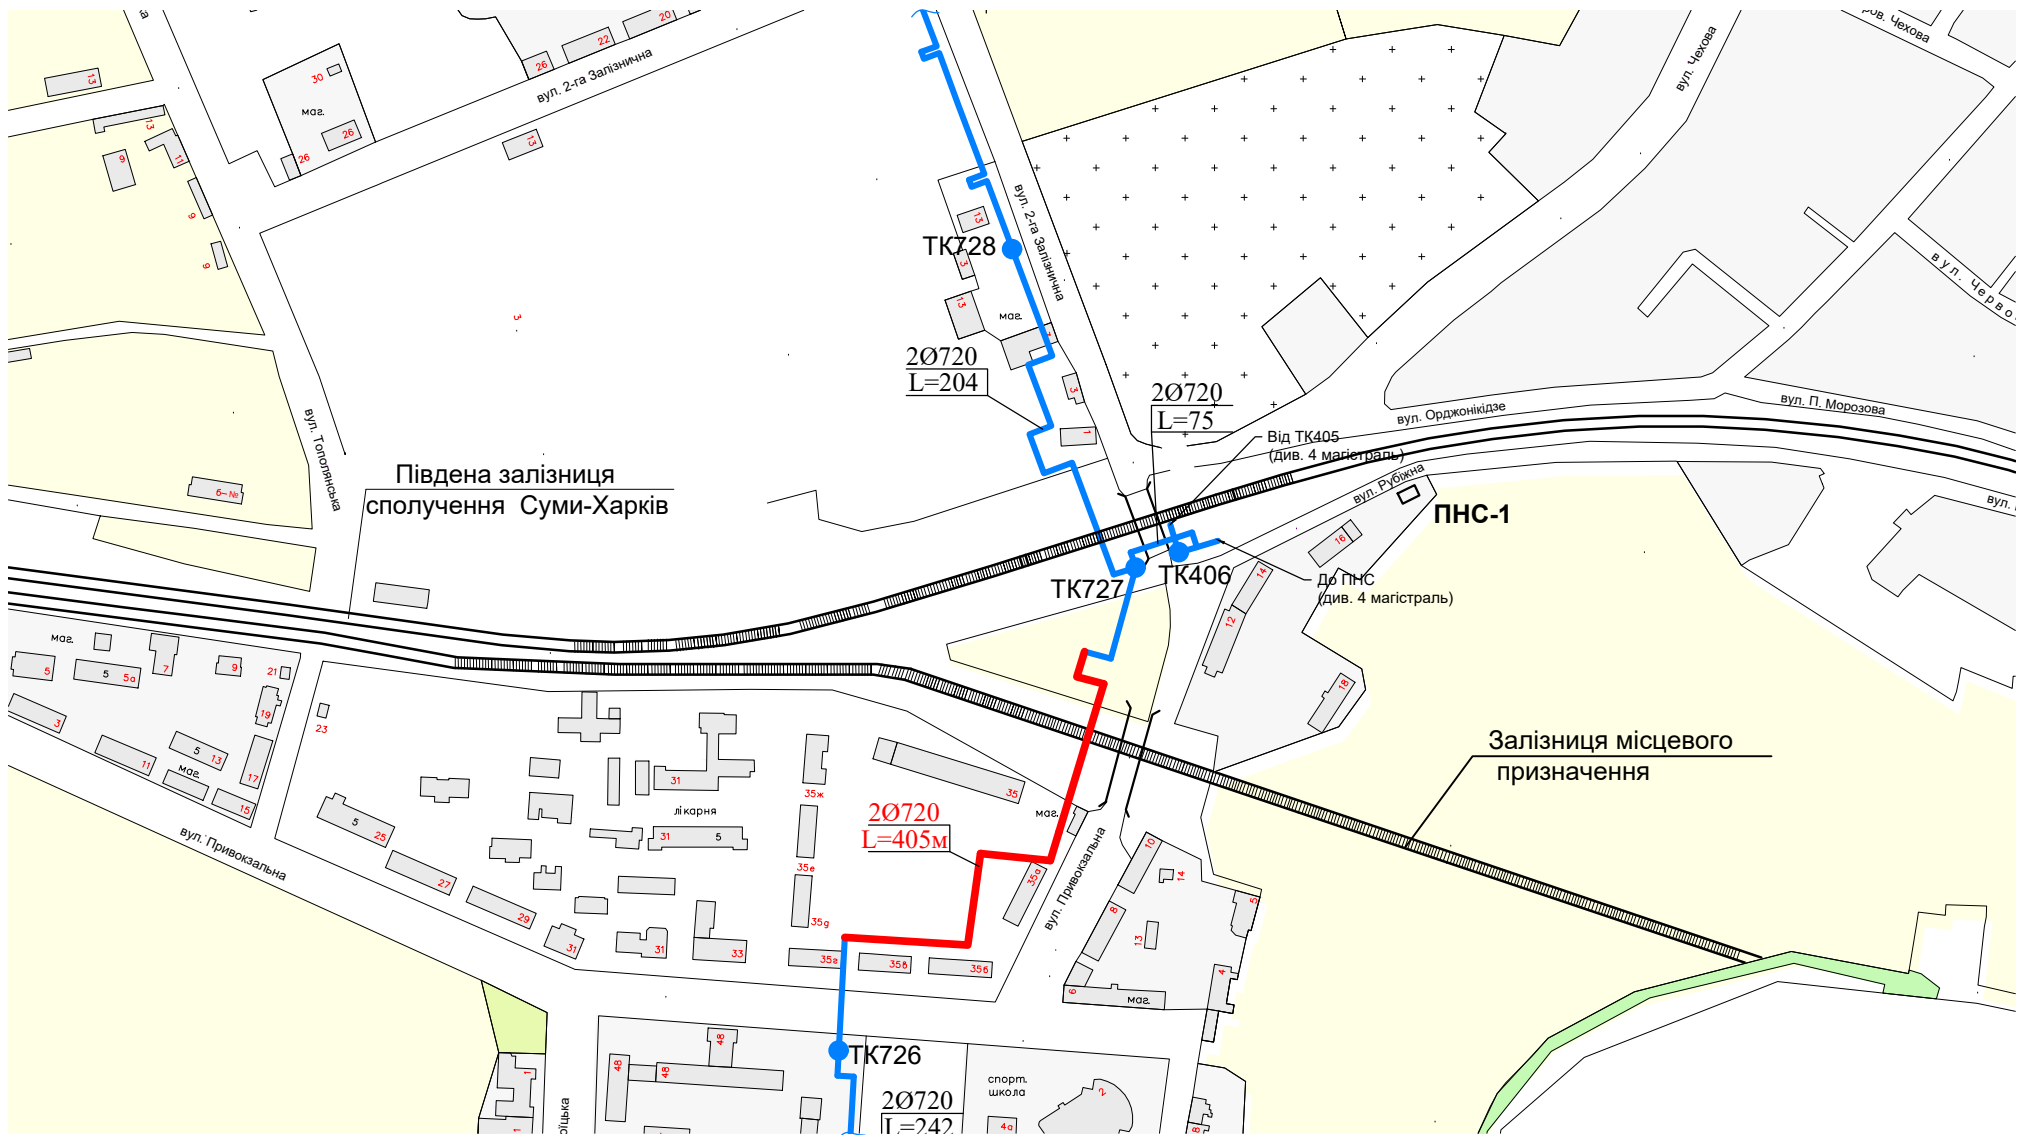

Модернізація ділянки надземної магістральної теплової мережі по вул.Привокзальній , від ТК-726 до ТК-727,2Ø720 мм.

Умовні позначення :

-  теплової мережі ,що потребують модернізації
-  існуюча магістральна теплова мережа